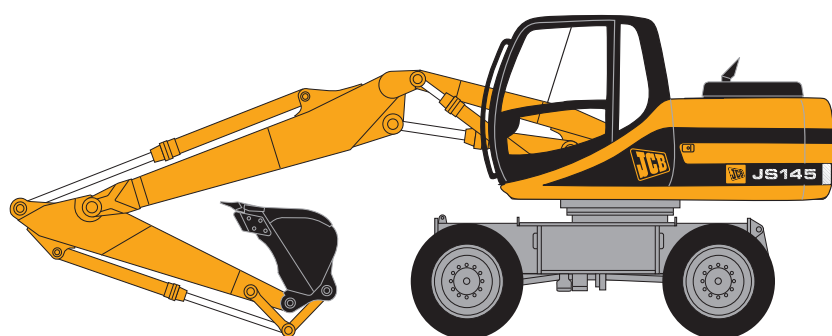

ESCAVATORE GOMMATO

PUNTI DI FORZA

- *macchina versatile, targata per l'utilizzo stradale*
- *assoluta stabilità, dovuta ad un peso superiore rispetto alla concorrenza*
- *elevata profondità di scavo*
- *consumi ridotti*

CARATTERISTICHE STANDARD

peso operativo.....	kg 14960	serbatoio.....	lt 240
larghezza.....	mm 2490	consumo medio.....	lt 14
profondità di scavo.....	mm 5425	max capacità di sollevamento a 360°....	kg 3520